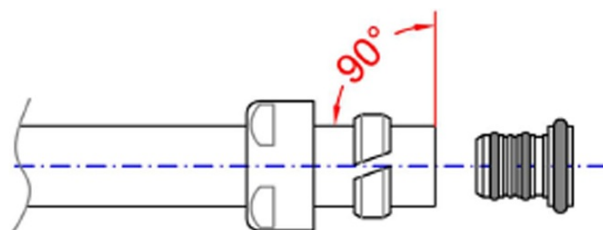

Produktový list

Objednací kód: **CP6020**

Svěrné šroubení pro Alupex 16mm, chrom

<i>Codice Code</i>	<i>Misura Size</i>	<i>Attacco Connection</i>	<i>Coppia di serraggio Tightening torque</i>
	16x2	24-19	da 25 a 35 Nm